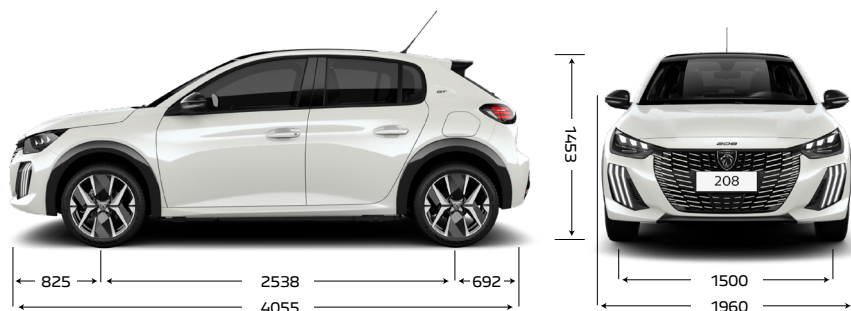

S E R V I C I O S E L E C T I V O S	Active					
		Blanco banquise	Negro Perla Negra	Gris Artense		
	Allure					
		Gris Selenium	Negro Perla Negra	Blanco Nacré	Gris Artense	Azul Quazar
	GT					
		Gris Selenium	Negro Perla Negra	Blanco Nacré		

ingresá en www.peugeotstore.com.ar

3 AÑOS GARANTÍA
O 100.000KMS

La información que figura en estas fichas se basa en las características técnicas vigentes en el momento de la difusión del presente documento. El equipamiento presente en los vehículos descritos es de serie u opcional según versiones. En el marco de una política de mejora constante del producto, Peugeot puede modificar sin preaviso las características técnicas, el equipamiento, las opciones y los tonos. De esta manera, este folleto constituye una información de carácter general y no un documento contractual.